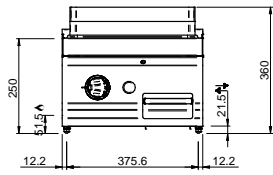

### SPÉCIFICATIONS TECHNIQUES:

Plaque chromée	<input type="radio"/>
Plaque rainurée	<input type="radio"/>
Plaque lisse	<input checked="" type="radio"/>
Dimensions extérieure - LxPxH (cm)	70x71,4x25
Puissance totale (kW)	5.5+5.5=11

### SPÉCIFICATIONS SUPPLÉMENTAIRES:

Dimensions du plan - LxPxH (cm)	65x57
Nr. brûleurs 5.5 kW	2
Poids (kg)	75
Volume (m3)	0,32

La plaque de cuisson intégrée dans le dessus est en acier doux, avec finition chrome lisse ou dur, et a épaisseur de 15 mm. Déchargement des graisses dans un tiroir amovible en acier inoxydable avec capacité jusqu'à 2 litres, pour faciliter le nettoyage. Les cuissons différenciée (en modules de 70) sont possibles grâce aux brûleurs / éléments chauffants électriques indépendant. La finition chromée permet des cuissons successives de différents aliments sans risque de transfert odeurs et saveurs lors du passage d'une cuisson à une autre.

LEGENDA SIMBOLI / LEGEND

INGRESSO GAS / GAS INLET  
(EN 10226-1) Ø M 1/2"

ALIMENTAZIONE ELETTRICA /  
POWER SUPPLY

INGRESSO ACQUA /  
WATER INLET Ø M 1/2"

SCARICO ACQUA / OLII  
WATER / OILS DRAIN

ATTACCO EQUIPOTENZIALE /  
EQUIPOTENTIAL