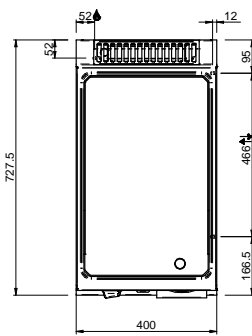

LEGENDA SIMBOLI / LEGEND

INGRESSO GAS / GAS INLET
(EN 10226-1) Ø M 1/2"

ALIMENTAZIONE ELETTRICA /
POWER SUPPLY

INGRESSO ACQUA /
WATER INLET Ø M 1/2"

SCARICO ACQUA / OLII
WATER / OILS DRAIN

ATTACCO EQUIPOTENZIALE /
EQUIPOTENTIAL

REGOLAZIONE PIEDINI /
FEET ADJUSTMENT (h 0/+5)