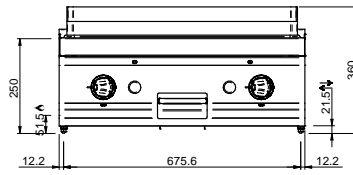

### SPÉCIFICATIONS TECHNIQUES:

Plaque chromée	<input type="radio"/>
Plaque rainurée	<input type="radio"/>
Plaque lisse	<input checked="" type="radio"/>
Dimensions extérieure - LxPxH (cm)	70x71,4x25
Puissance totale (kW)	5.5+5.5=11

### SPÉCIFICATIONS SUPPLÉMENTAIRES:

Dimensions du plan - LxPxH (cm)	65x57
Nr. brûleurs 5.5 kW	2
Poids (kg)	75
Volume (m3)	0,32

La plaque de cuisson intégrée dans le dessus est en acier doux, avec finition chrome lisse ou dur, et a épaisseur de 15 mm. Déchargement des graisses dans un tiroir amovible en acier inoxydable avec capacité jusqu'à 2 litres, pour faciliter le nettoyage. Les cuissons différenciée (en modules de 70) sont possibles grâce aux brûleurs / éléments chauffants électriques indépendant. La finition chromée permet des cuissons successives de différents aliments sans risque de transfert odeurs et saveurs lors du passage d'une cuisson à une autre.

LEGENDA SIMBOLI / LEGEND

INGRESSO GAS / GAS INLET  
(EN 10226-1) Ø M 1/2"

ALIMENTAZIONE ELETTRICA /  
POWER SUPPLY

INGRESSO ACQUA /  
WATER INLET Ø M 1/2"

SCARICO ACQUA / OLII  
WATER / OILS DRAIN

ATTACCO EQUIPOTENZIALE /  
EQUIPOTENTIAL