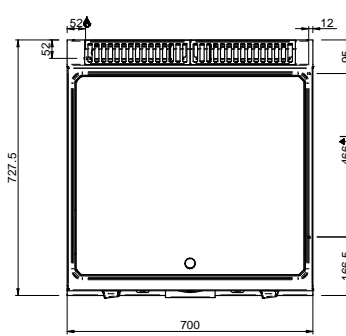

LEGENDA SIMBOLI / LEGEND

INGRESSO GAS / GAS INLET
(EN 10226-1) Ø M 1/2"

ALIMENTAZIONE ELETTRICA /
POWER SUPPLY

INGRESSO ACQUA /
WATER INLET Ø M 1/2"

SCARICO ACQUA / OLII
WATER / OILS DRAIN

ATTACCO EQUIPOTENZIALE /
EQUIPOTENTIAL

REGOLAZIONE PIEDINI /
FEET ADJUSTMENT (h 0/+5)